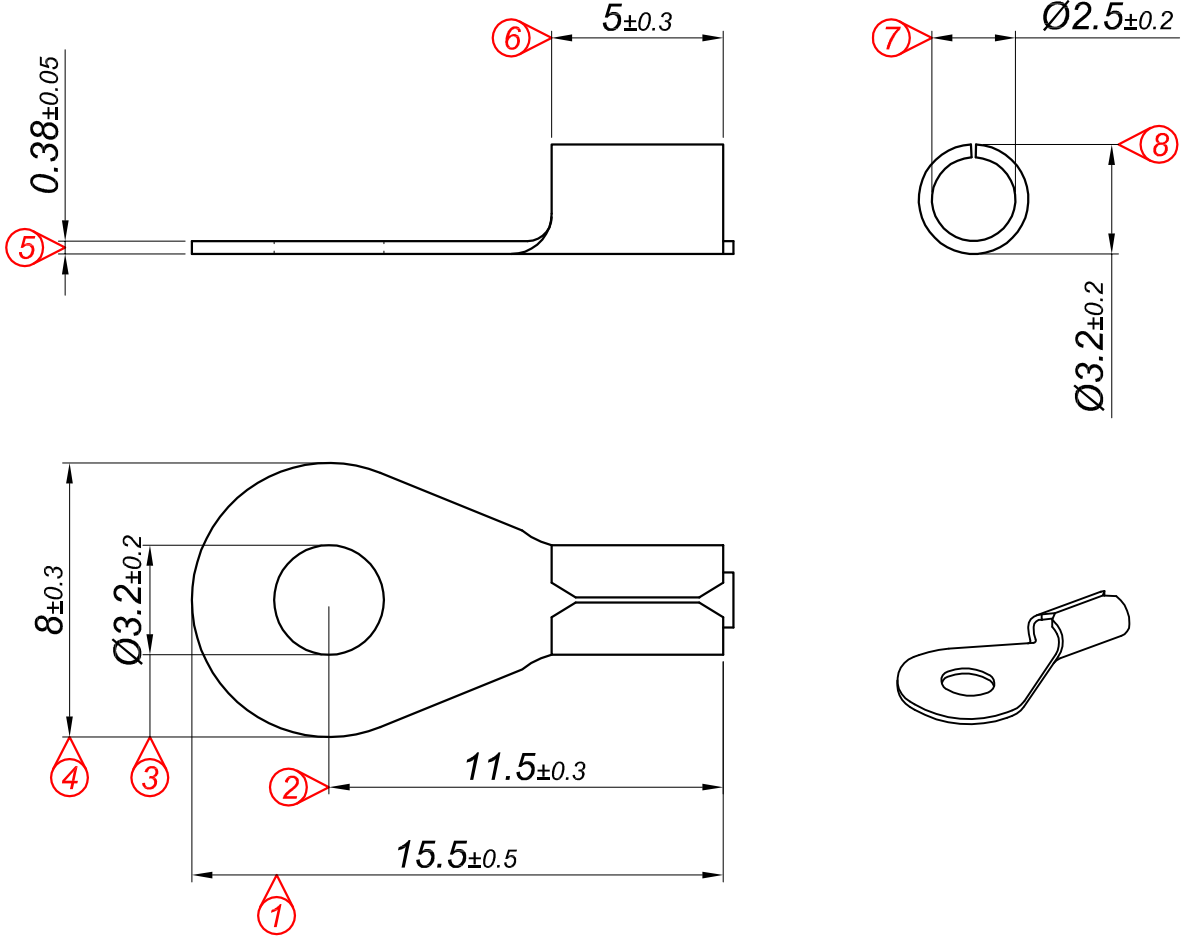

PARÇA KODU PART CODE	PARÇA ADI PART NAME	s ÖLÇÜSÜ (KALINLIK) s MEASURE (THICKNESS)	Malzeme Material	Kaplama / Coating		
				SN	AG	Nİ
TŞB 2551 DP	2.5 NO Ø3.2 BORU TİP =DP=	-----	(CuZn30) Pirinç / Brass	-	-	-
TŞB 2551 DPK	2.5 NO Ø3.2 BORU TİP =DPK=	-----	(CuZn30) Pirinç / Brass	+	-	-

Kablo Kesiti

Wire Section : 0.50 - 1.50 mm²

Resmin Üzerinden Ölçü Almayınız

Don't use the drawing for measuring purpose

Tarih / Date	22.08.2013	İmza /Signature	Ölçek / Scale			
Çizen / Desing	M.Yağcı		5 / 1			
Onay / Approval	S.Gölcük			No	Değişiklik / Revision	Tarih/Date
		Parça Adı: Part Name	2.5 NO Ø3.2 BORU TİP	Parça Kodu: Part Code	TŞB 2551	